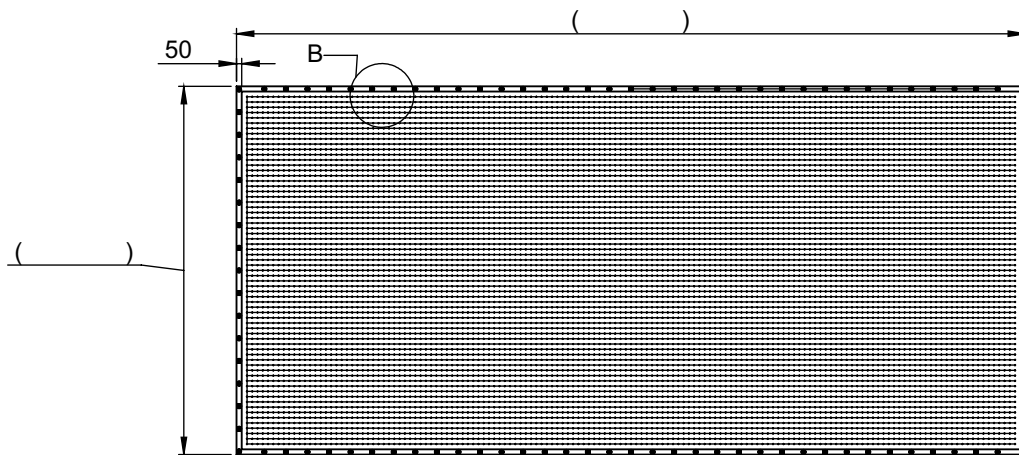

## DIMENSÕES:

A Projetelas fornece a TELA DE PROJEÇÃO PRA CINEMA, de acordo com a necessidade do cliente, realizando projetos em desenho técnico, informando todas as dimensões afim de oferecer o melhor produto que corresponda com o projetor desejado e local a ser instalado, consulte-nos.

DETALHE B  
ESCALA 1 : 20

MEDIDAS EM (MM)

### ESPECIFICAÇÕES TÉCNICAS

	TELA 3D	TELA 2D
MICRO PERFURADA	SIM	SIM
COR	PRATA	FRENTE BRANCA E VERSO PRETO
SUPERFÍCIE	LAMINADO PVC	LAMINADO PVC
LARGURA DO MATERIAL	2 METROS	2 METROS
ESPESSURA (APROX)	0,33 MM	0,44 MM
FIXAÇÃO	ILHOSES DE 20 EM 20 CM	ILHOSES DE 20 EM 20 CM
GANHO	2.2 A 2.9	1.1
EMBALAGEM	CAIXA DE MADEIRA	CAIXA DE PAPELÃO
PESO	736 G/M2	688 G/M2