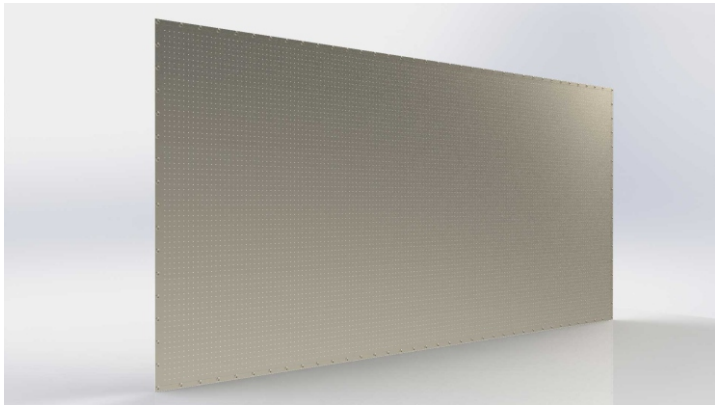

# CATÁLOGO TÉCNICO | TELA DE PROJEÇÃO PARA CINEMA - PRATIADA

Micro perfurado

Ganho  
1.8, 2.2 e 2.9

Som:  
Sim

## CARACTERÍSTICAS:

Frente acinzentada metalizada e verso preto/branco, proporciona um contraste elevado, oferece ganho realçando as tonalidades escuras, porém atenuam (disfarçam) as mais claras e um aumento significativo no brilho. Ideal utilizar projetores mais potentes e em ambientes mais iluminado. Destinado para projeções 3D PASSIVO.

## TELAS DE PROJEÇÃO: CINEMA 3D

Tela destinada à projeção 3D passiva, micro perfurada que permite passagem de áudio. Confeccionada em laminado texturizado de excelente qualidade, com aplicação de revestimento químico PRATA (Silver) que garante imagens nítidas e uniformes, restringe expressivamente sombras na imagem e elimina o efeito hotspot. Possui ganho elevado com amplo ângulo de visão, excelente desempenho e emenda a cada 2 metros, invisíveis sob projeção. Ganho: 2.2 e 2.9

## TELAS DE PROJEÇÃO: CINEMA 2D

Confeccionada em laminado específico para projeção 2D, branca que proporciona ótima reprodução de cores e brilho, sendo micro perfurada que permite a passagem do áudio. Ganho de 1.1