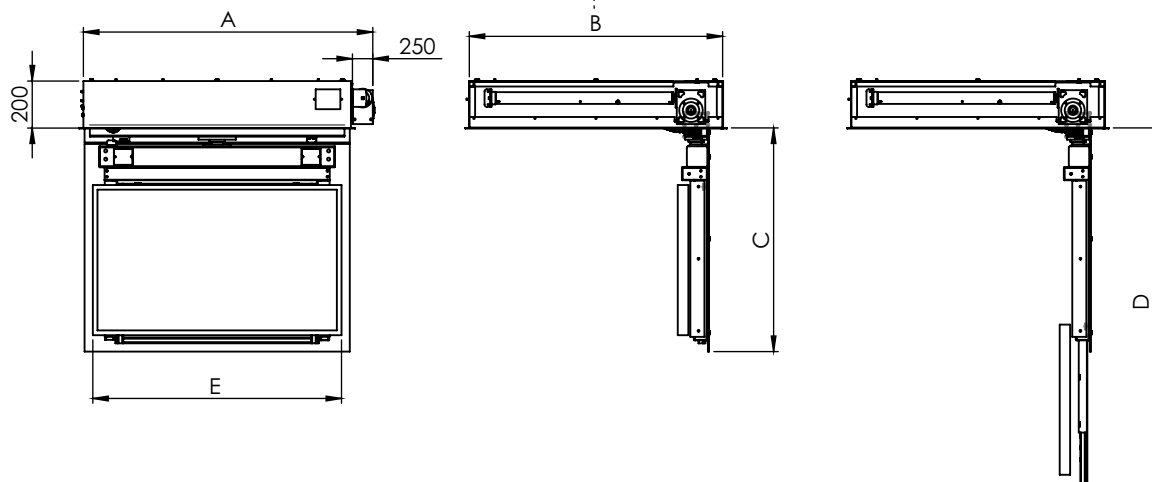

- Motor AC super silencioso
- Descida da TV
- Caixa em aço carbono
- Pintura eletrostática preta
- Tampa de acabamento fosco
- Suporte para Tv com ajuste de altura
- Caixa com 20 cm de altura
- Modelos para Tvs 42" até 65"
- Passagem interna de cabos
- Movimento suave
- Moldura de acabamento em alumínio
- Garantia de 12 (doze) meses

Ajuste de altura, 25mm entre pontos

DETALHE A
ESCALA 1 : 10

DIMENSÕES:

FLAP ABERTURA E DESCIDA									
MODELO	LARGURA X COMPRIMENTO		ABERTURA	DESCIDA	LARGURA MÁXIMA DA TV	FURAÇÃO DA CAIXA		ALTURA DA CAIXA	CORTE DO GESSO
CÓD.	A	B	C	D	E	F	G		
DLFD-42	1390	1140	920	1520	1060	980	1060	200	1150X1150
DLFD-55	1650	1250	1030	1630	1320	1240	1170	200	1410X1260
DLFD-65	1850	1300	1080	1680	1500	1530	1080	200	1610X1310