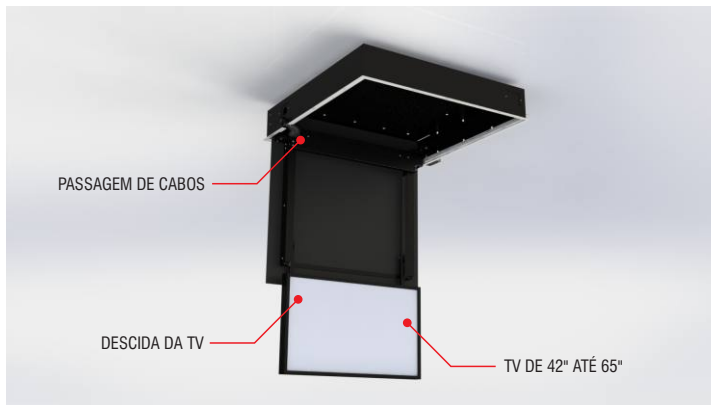

CATÁLOGO TÉCNICO | FLAP TV ABERTURA E DESCIDA 42" - 65"

Tampa de acabamento

Descida motorizada da tv

Tampa de acabamento fosco

CARACTERÍSTICAS:

Destinado para ambientes que possui pé direito elevado permitindo acondicionar sua TV (plasma/lcd) embutida no teto, com sistema motorizado de abertura e descida do FLAP TV.

- Motor AC super silencioso
- Descida da TV
- Caixa em aço carbono
- Pintura eletrostática preta
- Tampa de acabamento fosco
- Suporte para Tv com ajuste de altura
- Caixa com 20 cm de altura
- Modelos para Tvs 42" até 65"
- Passagem interna de cabos
- Movimento suave
- Moldura de acabamento em alumínio
- Garantia de 12 (doze) meses

Ajuste de altura, 25mm entre pontos

DETALHE A
ESCALA 1 : 10

DIMENSÕES:

FLAP ABERTURA E DESCIDA									
MODELO	LARGURA X COMPRIMENTO		ABERTURA	DESCIDA	LARGURA MÁXIMA DA TV	FURAÇÃO DA CAIXA		ALTURA DA CAIXA	CORTE DO GESSO
CÓD.	A	B	C	D	E	F	G		
DLFD-42	1390	1140	920	1520	1060	980	1060	200	1150X1150
DLFD-55	1650	1250	1030	1630	1320	1240	1170	200	1410X1260
DLFD-65	1850	1300	1080	1680	1500	1530	1080	200	1610X1310