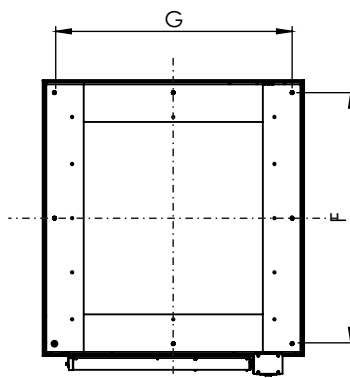

CATÁLOGO TÉCNICO | FLAP TV ABERTURA E DESCIDA 42" - 65"

Tampa de acabamento

Descida motorizada da tv

Tampa de acabamento fosco

CARACTERÍSTICAS:

Destinado para ambientes que possui pé direito elevado permitindo acondicionar sua TV (plasma/lcd) embutida no teto, com sistema motorizado de abertura e descida do FLAP TV.

- Motor AC super silencioso
- Descida da TV
- Caixa em aço carbono
- Pintura eletrostática preta
- Tampa de acabamento fosco
- Suporte para Tv com ajuste de altura
- Caixa com 20 cm de altura
- Modelos para Tvs 42" até 65"
- Passagem interna de cabos
- Movimento suave
- Moldura de acabamento em alumínio
- Garantia de 12 (doze) meses

Ajuste de altura, 25mm entre pontos

DETALHE A
ESCALA 1 : 10

DIMENSÕES:

FLAP ABERTURA E DESCIDA									
MODELO	LARGURA X COMPRIMENTO		ABERTURA	DESCIDA	LARGURA MÁXIMA DA TV	FURAÇÃO DA CAIXA		ALTURA DA CAIXA	CORTE DO GESSO
CÓD.	A	B	C	D	E	F	G		
DLFD-42	1390	1140	920	1520	1060	980	1060	200	1150X1150
DLFD-55	1650	1250	1030	1630	1320	1240	1170	200	1410X1260
DLFD-65	1850	1300	1080	1680	1500	1530	1080	200	1610X1310